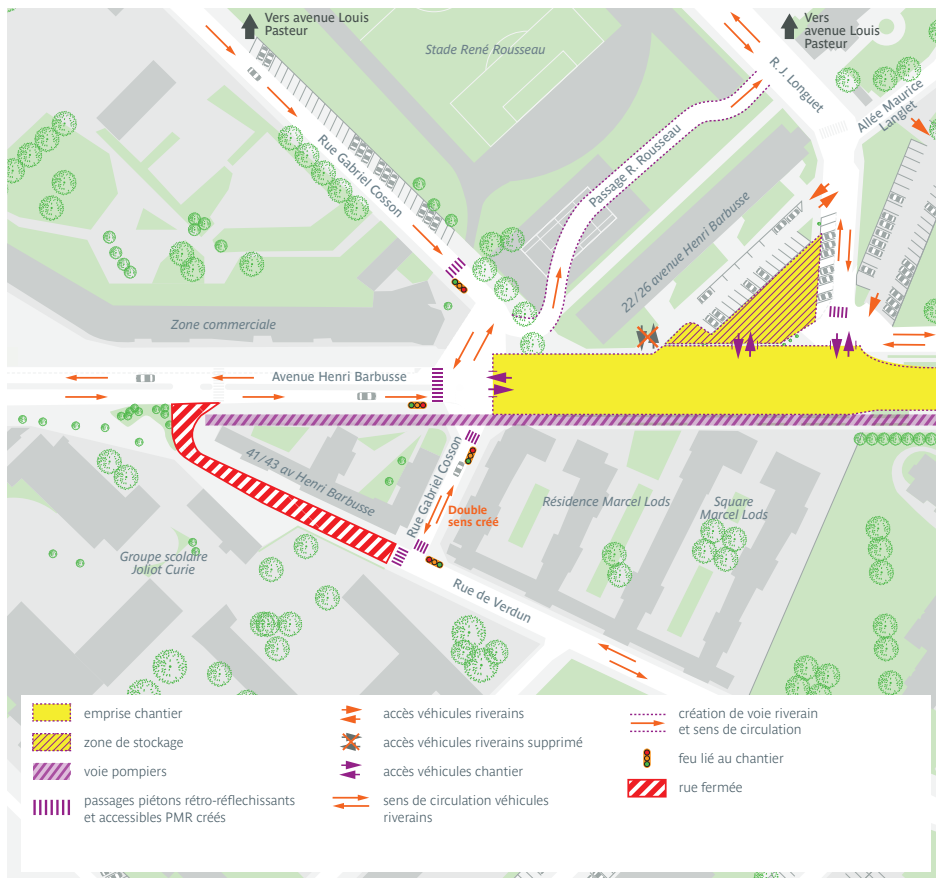

## Fermeture Partielle de la rue de Verdun du 13 au 31 mars 2017.

Madame, Monsieur,

Dans le cadre des travaux du chantier de prolongement du métro, nous devons fermer la rue de Verdun entre la rue Gabriel Cosson et l'avenue Henri Barbusse, au niveau du groupe scolaire Joliot Curie, afin de réaliser les travaux de sa mise en double sens de circulation.

La rue Gabriel Cosson entre l'avenue Henri Barbusse et la rue de Verdun repassera à double sens afin de garantir les accès.

Veillez nous excuser pour la gêne occasionnée, nous vous assurons de notre volonté de réduire au maximum les perturbations sur la vie de votre quartier et vous remercions de votre compréhension.

Laurent Ferrière  
Chef de projet

A handwritten signature in blue ink, appearing to read 'L. Ferrière', with a long horizontal stroke extending to the right.

Partenaires du projet

îledeFrance

hauts-de-seine  
LE DÉPARTEMENT

RATP

stif

Prolongement  
de la ligne 4  
du métro,  
de Montrouge  
à Bagneux

[www.prolongement-m4.fr](http://www.prolongement-m4.fr)